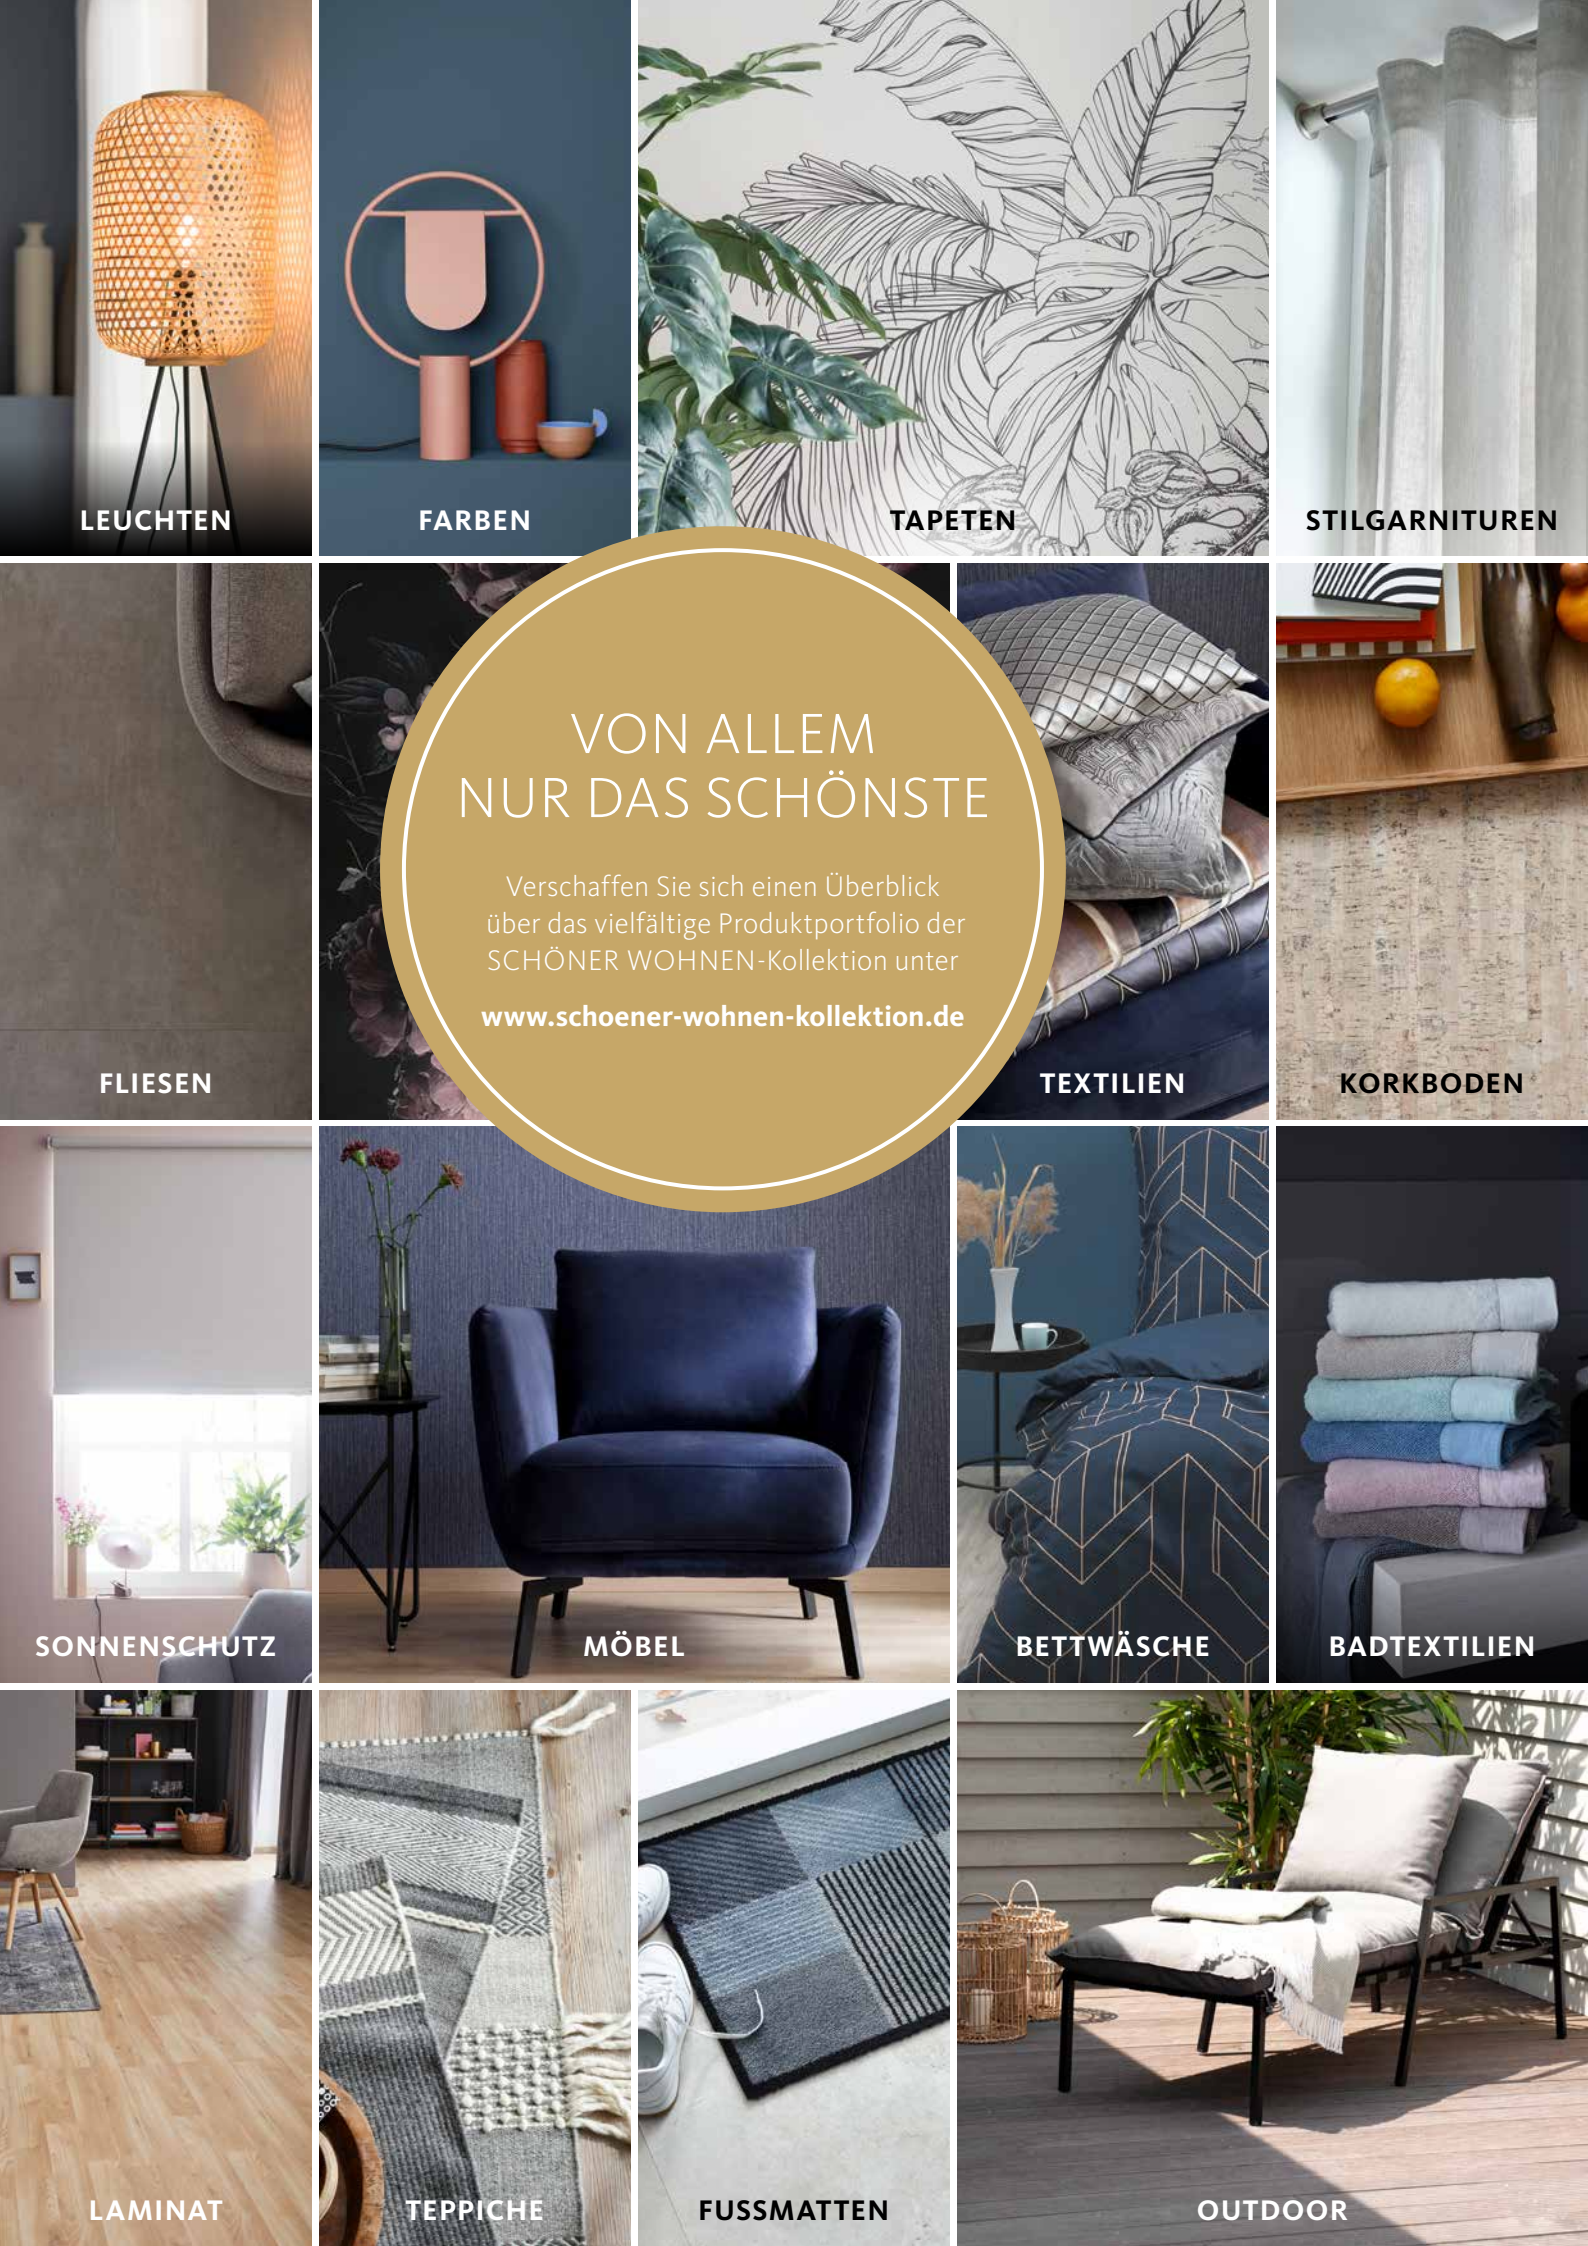

LEUCHTEN

FARBEN

TAPETEN

STILGARNITUREN

FLIESEN

TEXTILIEN

KORKBODEN

SONNENSCHUTZ

MÖBEL

BETTWÄSCHE

BADTEXTILIEN

LAMINAT

TEPPICHE

FUSSMATTEN

OUTDOOR

VON ALLEM NUR DAS SCHÖNSTE

Verschaffen Sie sich einen Überblick
über das vielfältige Produktportfolio der
SCHÖNER WOHNEN-Kollektion unter
www.schoener-wohnen-kollektion.de

EINRICHTEN KANN SO EINFACH SEIN.

Egal, ob Sie sich komplett neu einrichten möchten oder ein besonderes Highlight für Ihr Zuhause suchen – auf die Wohnkompetenz und Stilsicherheit von SCHÖNER WOHNEN können Sie sich verlassen.

UNSERE PRODUKTVIELFALT

Unsere Produkte haben wir mit viel Liebe zum Detail für unterschiedlichste Wohnbedürfnisse entwickelt. Das Sortiment beinhaltet Produkte für alle Räume des Hauses: vom Esszimmer bis hin zur Terrasse.

UNSERE MÖBELGARANTIE

Die qualitativ hochwertigen Möbel der SCHÖNER WOHNEN-Kollektion werden in Deutschland bzw. Europa produziert und mit unserem 5-Jahre-Garantie-Siegel versehen. Die Details zur Herstellergarantie entnehmen Sie bitte dem Qualitäts- und Garantiepasse des jeweiligen Möbels.

www.schoener-wohnen-kollektion.de

Auf unserer neuen Website finden Sie die gesamten Produkte der Kollektion mit allen dazugehörigen Informationen. Dort können Sie auch ganz bequem den Händler in Ihrer Nähe suchen. Bleibt eine Frage unbeantwortet, erreichen Sie unsere Service-Hotline unter +49 40 3703 3899 oder per Mail an info@schoener-wohnen-kollektion.de.

FOLGEN SIE UNS AUCH AUF