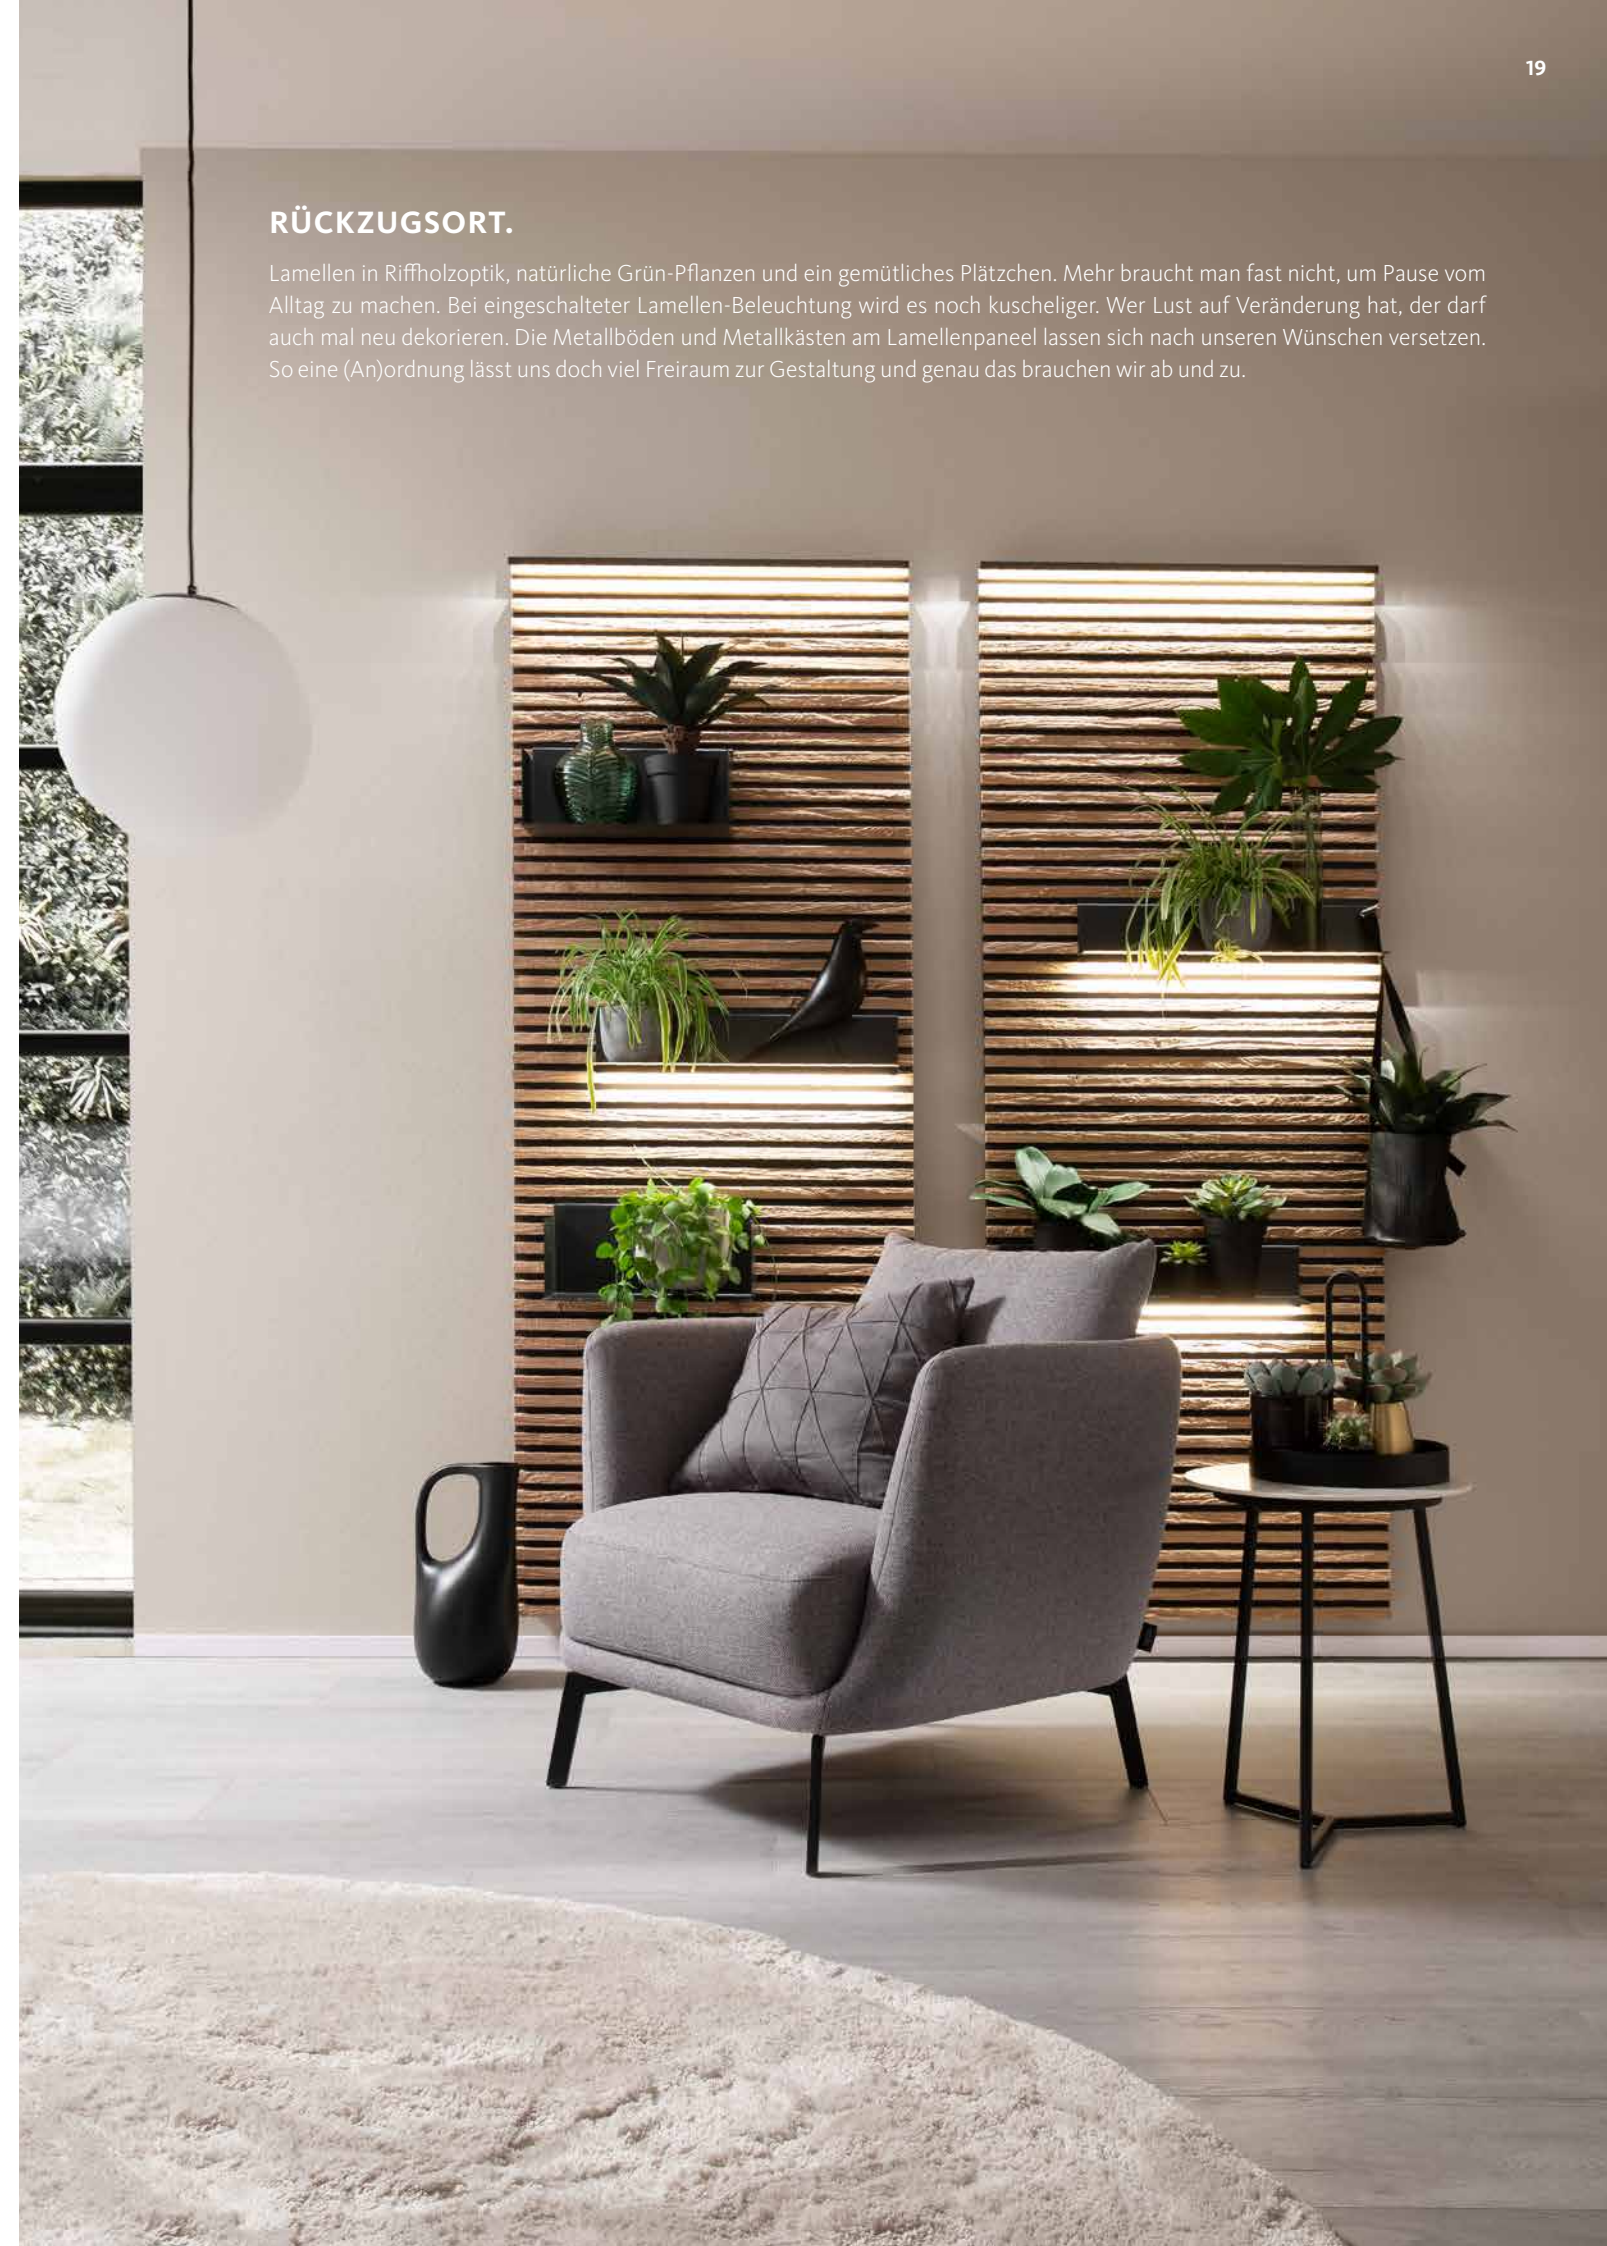

RÜCKZUGSORT.

Lamellen in Riffholzoptik, natürliche Grün-Pflanzen und ein gemütliches Plätzchen. Mehr braucht man fast nicht, um Pause vom Alltag zu machen. Bei eingeschalteter Lamellen-Beleuchtung wird es noch kuscheliger. Wer Lust auf Veränderung hat, der darf auch mal neu dekorieren. Die Metallböden und Metallkästen am Lamellenpaneel lassen sich nach unseren Wünschen versetzen. So eine (An)ordnung lässt uns doch viel Freiraum zur Gestaltung und genau das brauchen wir ab und zu.