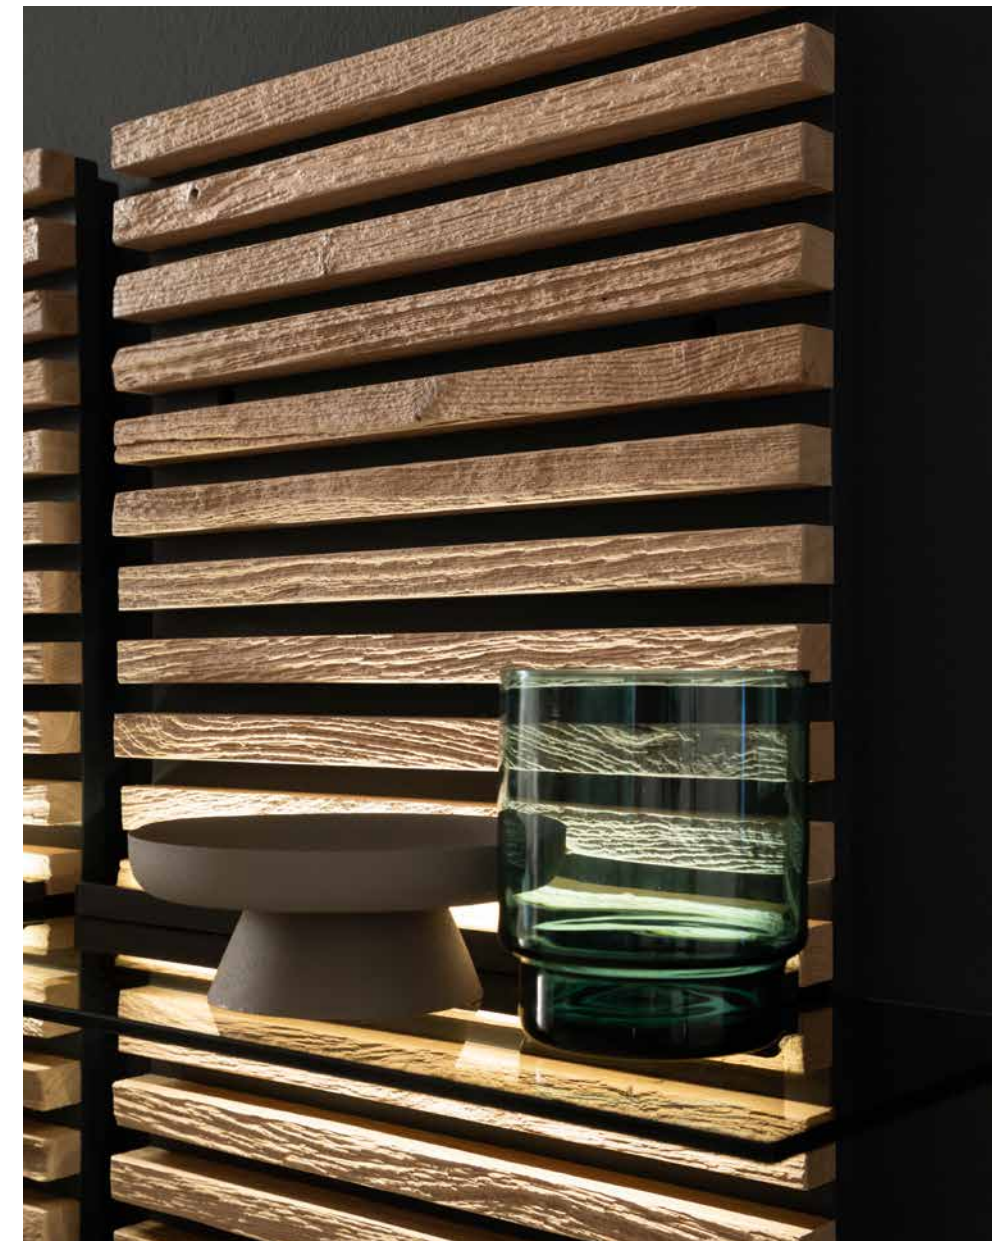

AUF EIN HARMONISCH NATÜRLICHES ZUSAMMEN- LEBEN.

SIEHT GUT FÜR UNS AUS.

Wie schön hier alle miteinander harmonieren: Lamellenpaneel mit Wand- und Lowboard, schwenkbarer Couchtisch und Sideboard. Die Möbel der Massivholz-Kollektion YONNA haben eben vieles gemeinsam. Weißlackiertes Birkenholz, urige Kerneiche und die immer wieder einzigartigen Lamellen in Riffholzoptik. So ein modernes Zusammenleben lebt auch von der Abwechslung. Unter die Massivhölzer mischen sich Parsolglas, pulverbeschichtetes Metall in anthrazit, verspiegelte Unterböden und echtes Leder in den Schubkästen. Wer hier mit einzieht, darf sich auf ein nachhaltig gutes Raum- und Gesprächsklima freuen.

DIE SCHÖNHEIT IN NATURA.

Wer kann diesem Sideboard widerstehen? YONNA spielt geschickt mit Gegensätzen. Die feine Linienführung des Korpus aus Birke und die sandgestrahlten Lamellen aus Kerneiche sind auf den ersten Blick ein ungleiches Pärchen. Zusammen ergeben sie aber ein stimmiges Bild, das uns nicht wegsehen lässt. Dazu trägt sicherlich auch die indirekte Beleuchtung der Glasböden bei. Die Riffholzoptik der Lamellen kommt so noch schöner zum Vorschein. Und weil die so schön anzusehen sind, sorgt ein Spiegel auf dem unteren Einlegeboden für noch mehr Tiefenwirkung. Wir gestehen uns gerne ein, wie sehr echtes Holz doch zur Wohnqualität beiträgt. Selbstverständlich lässig steht das Sideboard YONNA auf pulverbeschichteten Metallkufen in anthrazit.

Show-Talent! Das Lamellenpaneel zieht die Aufmerksamkeit auf sich. Kein Wunder, so einzigartig wie sich jede Lamelle präsentiert. Rauf und runter nur echte Unikate. Aus Kerneiche Natur gefertigt, werden sie extra sandgestrahlt, wodurch sie ausgewaschen aussehen und eine interessante Riffholz-Optik bekommen. Rillen und Maserung der Kerneiche kann man deutlich spüren. Die 6 Millimeter dicken Glasböden sind für den feinen Part zuständig. Sie werden perfekt ausgeleuchtet und mit stilvoller Deko verziert.