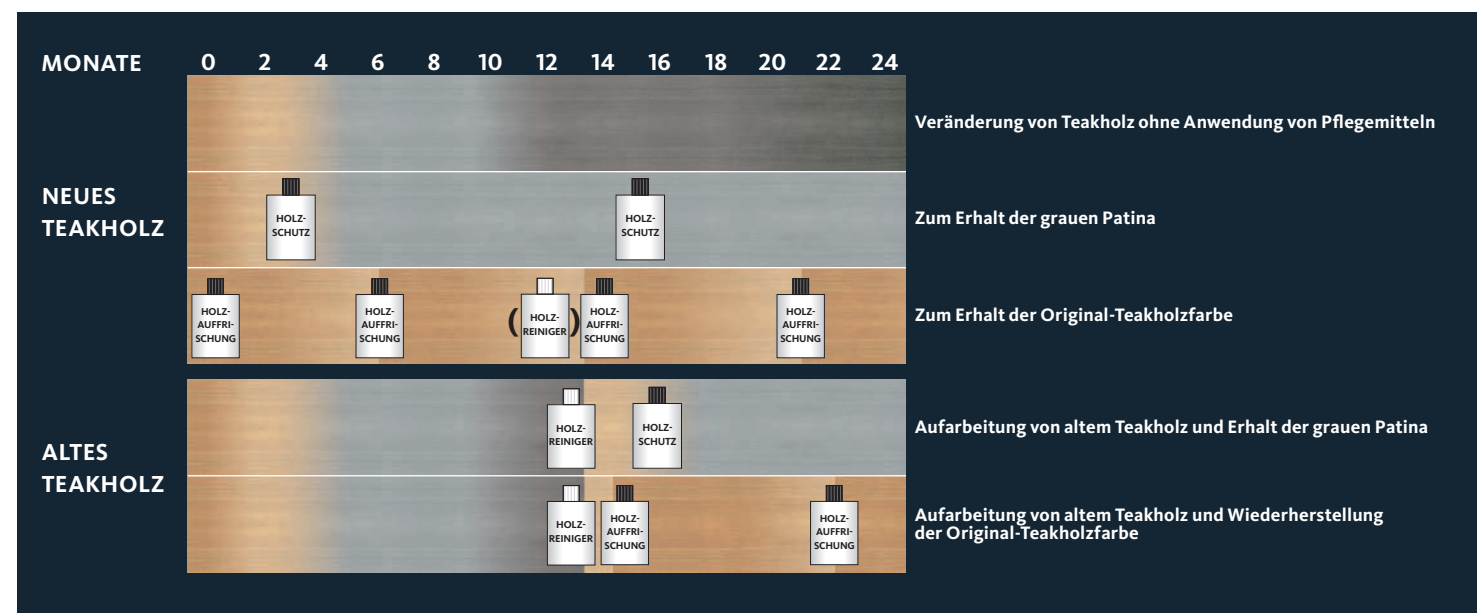

VERFÄRBUNG VON HOLZ