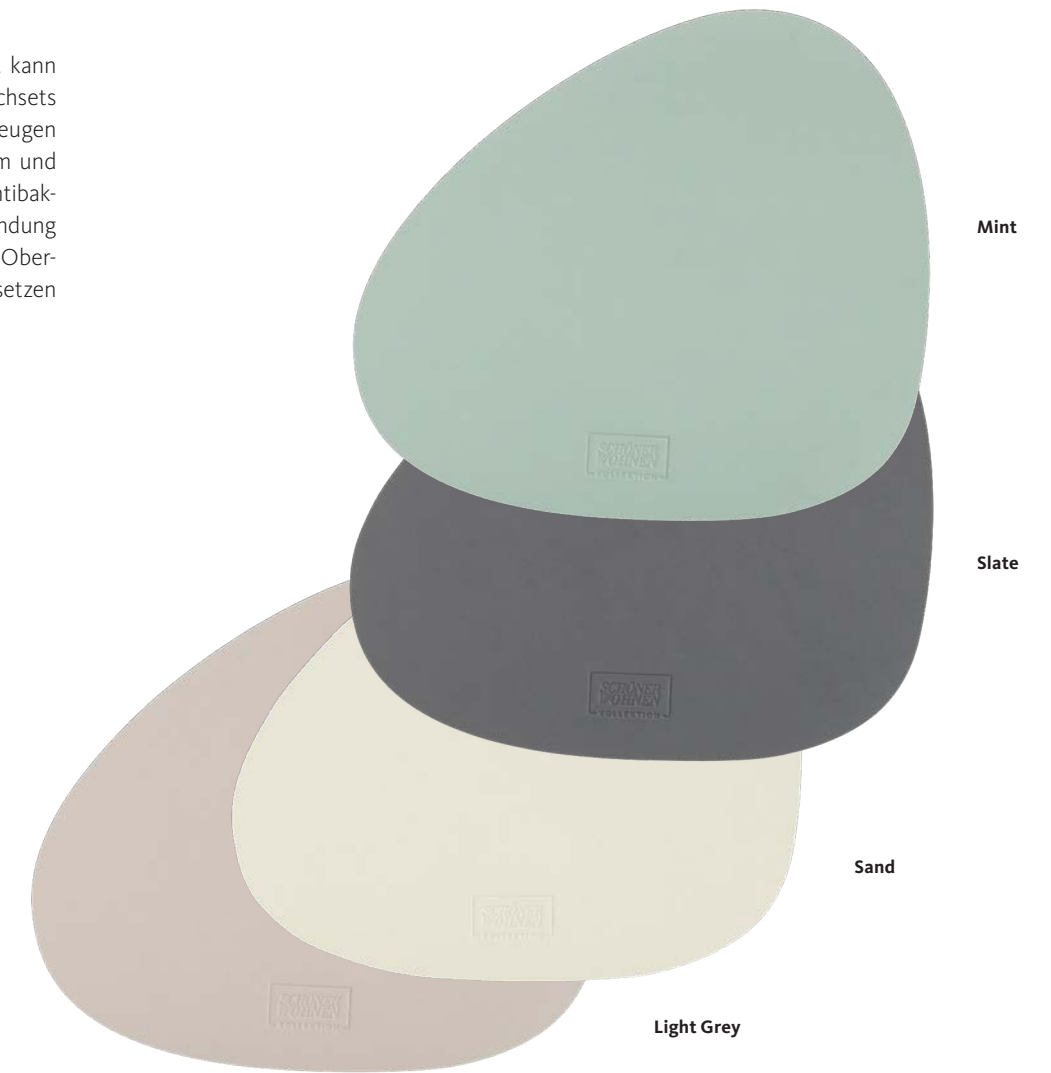

Mint

Slate

Sand

Light Grey