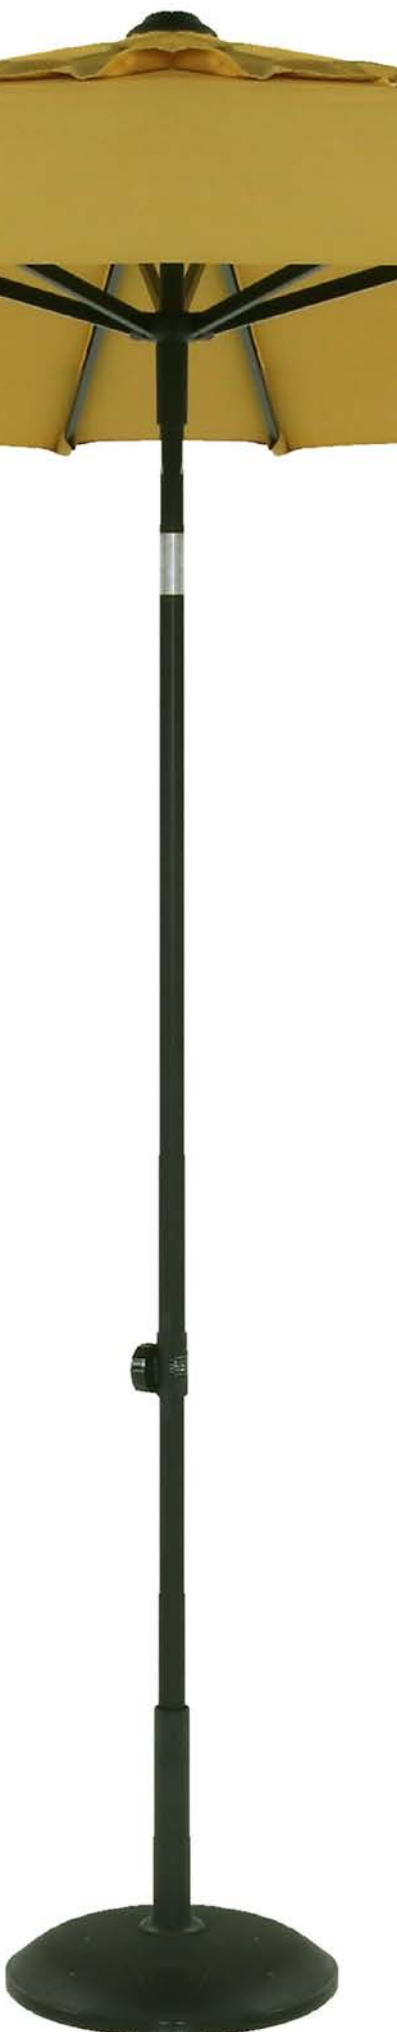

White

Olive

Black

MATERIAL: Polyester

FORMAT: Spannweite 300 cm, Höhe 245 cm

TISCHSETS

Als Klassiker in neuem Design entworfen, kann hier von Spießigkeit keine Rede sein: Die Tischsets der SCHÖNER WOHNEN-Kollektion überzeugen nicht nur durch eine moderne Tropfenform und sanfte Farben, sondern auch dank ihrer antibakteriellen Wirkung. Pflegeleicht in der Anwendung und Reinigung, schützen sie empfindliche Oberflächen vor Kratzern sowie Schmutz und setzen gleichzeitig einen stilvollen Deko-Akzent.