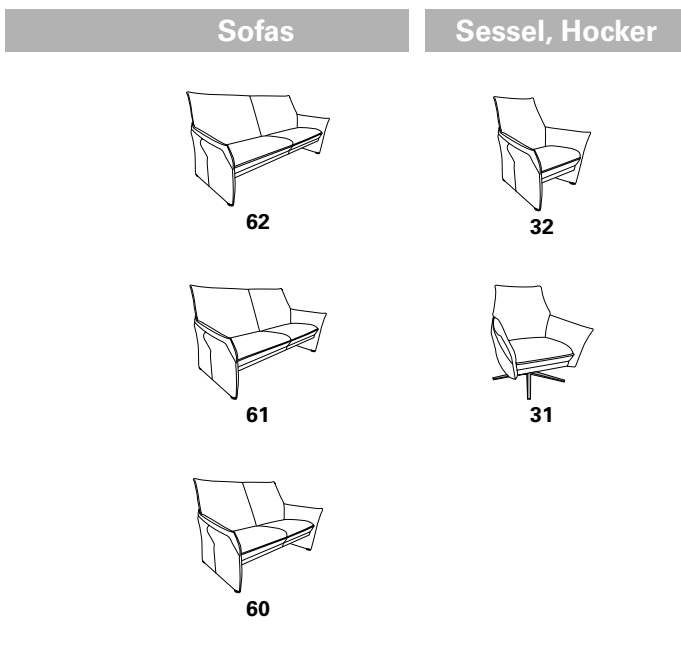

Zusammenstellung:  
61 / 60 / 32  
Bezug:  
24 Longlife perle

# TANGRAM<sup>Sofa</sup>

# 9065

Variante	Ausführung	Breite	Tiefe	Höhe	Sitzhöhe	Sitztiefe
62	W - MINI	210	82	90	41	50
	X - MEDIUM	210	82	93	44	52
	Y - MAXI	210	82	97	48	54
61	W - MINI	180	82	90	41	50
	X - MEDIUM	180	82	93	44	52
	Y - MAXI	180	82	97	48	54
60	W - MINI	150	82	90	41	50
	X - MEDIUM	150	82	93	44	52
	Y - MAXI	150	82	97	48	54
32	W - MINI	78	82	90	41	50
	X - MEDIUM	78	82	93	44	52
	Y - MAXI	78	82	97	48	54
31	W - MINI	78	82	90	41	50
	X - MEDIUM	78	82	93	44	52
	Y - MAXI	78	82	97	48	54

Dieses Modell ist in drei verschiedenen Größen erhältlich:

- 1) MINI Ausführung „W“
- 2) MEDIUM Ausführung „X“
- 3) MAXI Ausführung „Y“