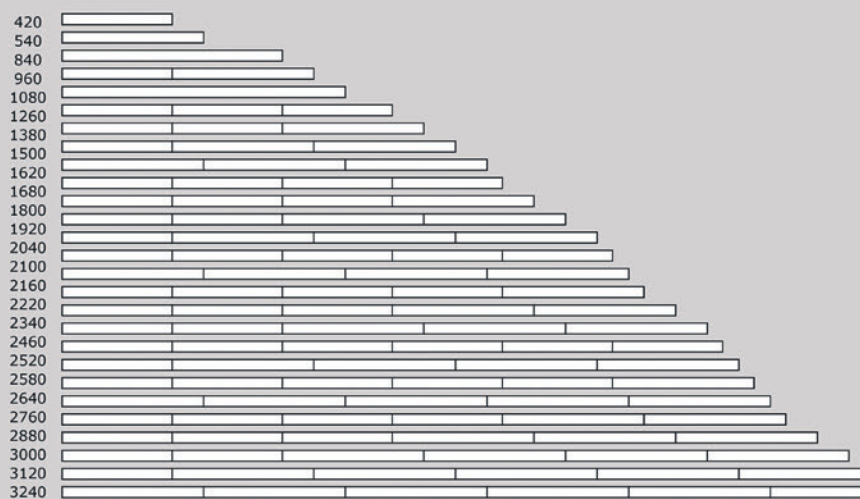

Mögliche Längen: