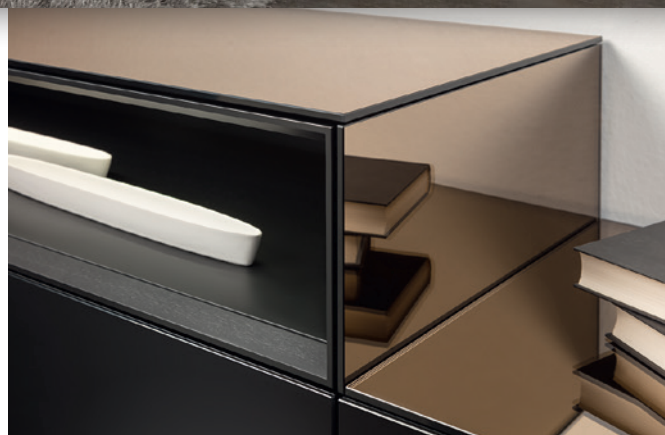

9116 reinweiss / graphitgrau decklackiert

9116 vernis blanc pur / gris graphit

9116

9102 Wildeiche natur 45° , crèmeweiss decklackiert
9102 chêne sauvage nature 45° , vernis blanc crème

9102

9111

9111 Klar- / Mattglas tiefschwarz, Spiegel bronze
9111 verre brillant / mat noir, miroir bronze