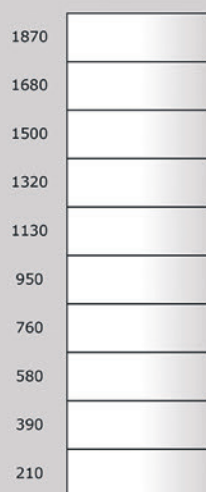

apricot
vernis apricot

macchiato
vernis macchiato

Spiegel bronze
miroir bronze

Spiegel satiniert bronze
miroir satiné bronze

Mögliche Höhen:

Mögliche Längen:

Einige Beispiele:

Die Front und Ummantelung ist erhältlich in :
 Die Nischen und Vitrinen in :
 Die Rückwand in :
 Der Innenkorpus in :

Lack / Holz / Holz 45° / Glas matt / Glas klar
 Lack / Holz
 Lack / Holz / Holz 45°
 Grau beschichtet

		Breite :						Tiefe :			
		420	540	840	1080	1620	1680	2160	430	540	
Raster / Höhe											
1	210	Nische									
2	390	Nische									
1	210	Klappe									
2	390	Klappe									
2	390	Klappe / oben Schublade / unten									
2	390	Klappe / oben Schublade / unten									
2	390	Klappe / links oder rechts Schublade / links oder rechts									
1	210	Schubladen									
2	390	Schubladen									
2	390	Schubladen									
2	390	Schubladen									
3	580	Schubladen									
4	760	Schubladen									
5	950	Schubladen									
6	1130	Schubladen									
7	1320	Schubladen									
3	580	Tür / Nische / Vitrine									
4	760	Tür / Nische / Vitrine									
5	950	Tür / Nische / Vitrine									
6	1130	Tür / Nische / Vitrine									
7	1320	Tür / Nische / Vitrine									
8	1500	Tür / Nische / Vitrine									
9	1680	Tür									
10	1870	Tür									